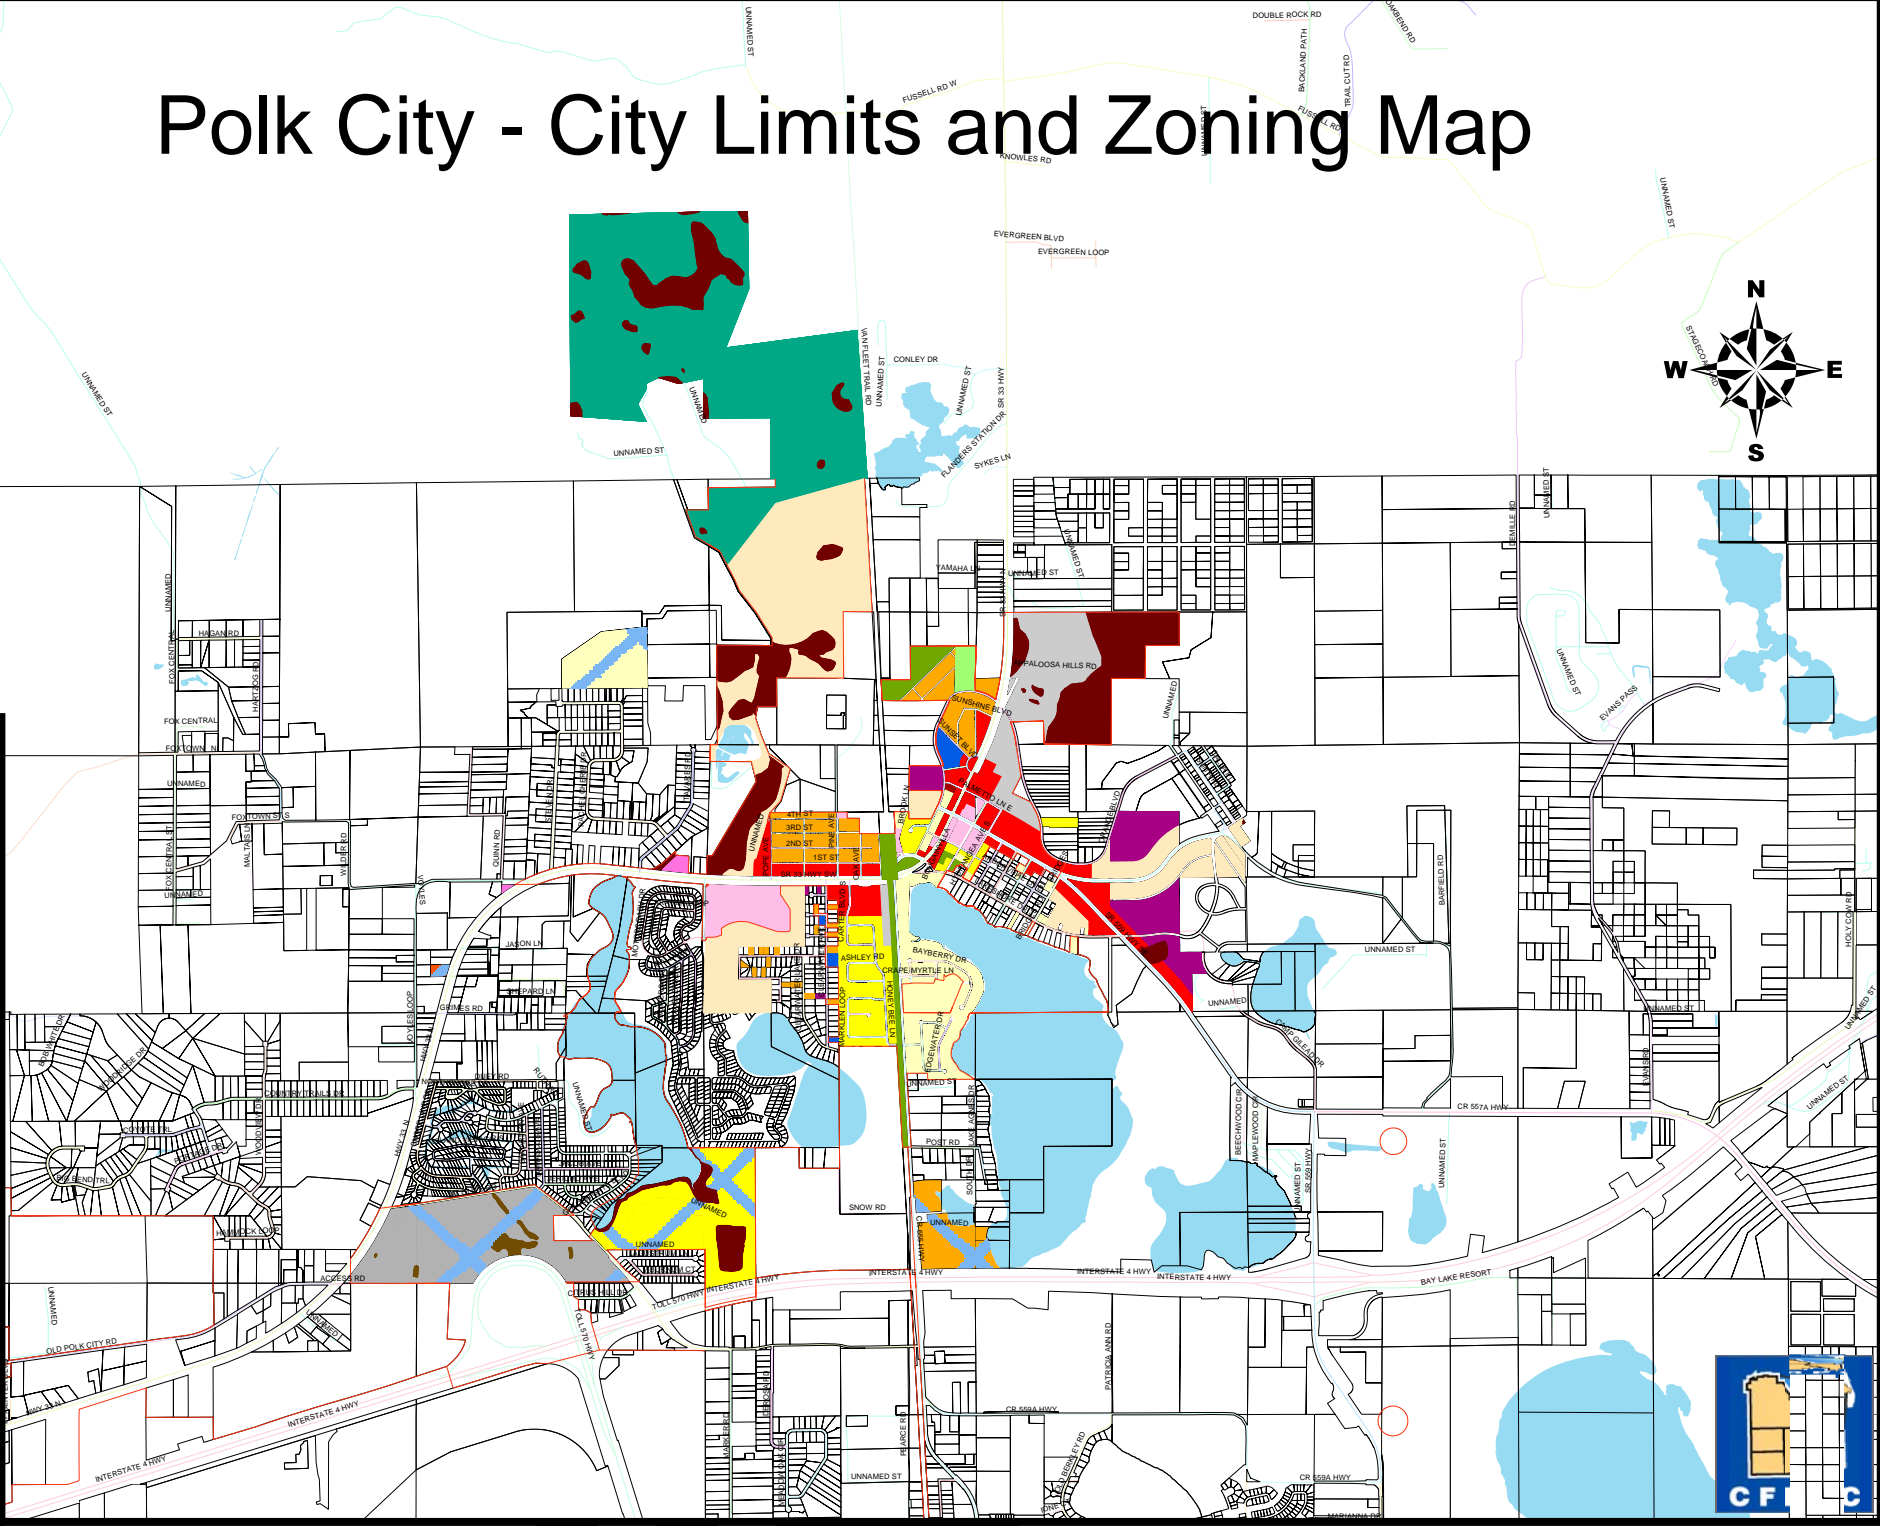

# Polk City - City Limits and Zoning Map

- Legend**
- City Limits Line
  - Zoning Zone**
  - AG1
  - AG2
  - R1
  - R2
  - R3
  - R4
  - R5
  - MH
  - C1
  - C2
  - M1
  - M2
  - PB
  - PR
  - CON
  - ARRX
  - RSX
  - RL1X
  - RL4X
  - BPCX
  - CCX
  - LCCX
  - LRX
  - INSTX
  - ROSX
  - CONX
  - PUDX

0 2,350 4,700 9,400 Feet 6/27/07